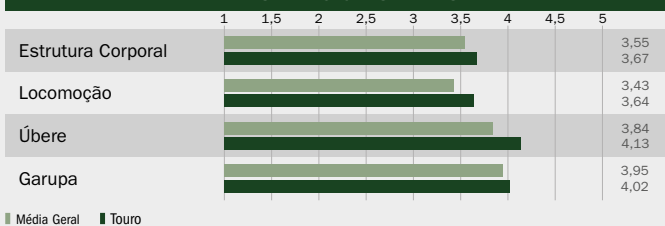

ICH K85 Canela Shottle

RGD: 4230K | Nasc.: 09/08/2011
Pedigree: Shottle x Teatro x Brewer
Criador: José Renato Chiari
Prop.: José Renato Chiari

GIROLANDO 3/4

G01385

RWD FERTILIDADE
★★★★

Touro

Picston Shottle-ET
PTAL 62 Lbs

Janete Brewer da Muca
LACT. 13254 kg

PMGG

Nº de filhas 85

Nº de rebanhos 27

	kg	Conf.	Dias	Conf.	Conf.
PTA Leite	265	96%			
PTA IEP			-0,3	67%	
PTA IPP			-6	93%	
ILG				1,4	83%

Fonte: PMGG junho/2021

Filha: 9472BC

ÍNDICE ABS GIROLANDO

DADOS DA PROGÊNIE - CORNERSTONE

PIGMENTAÇÃO		TEMPERAMENTO	
FILHAS	REBANHOS	FILHAS	REBANHOS
4,03	4,40	486	45
666	51		

CORNERSTONE

06/2021	Nº de filhas: 289		Nº de rebanhos: 29		Alta
	MÉDIA GERAL	TOURO			
Estatura	51,54	53,92			Alta
Angulosidade	45,60	50,90			Angulosa
Força	52,72	54,71			Forte
Largura de Garupa	50,72	51,18			Larga
Ângulo Pélvico	57,26	59,39			Ísquios Baixos
Pernas Vista Posterior	48,62	51,26			Paralelas
Pernas Vista Lateral	56,29	53,89			Curvas
Ângulo de Casco	42,51	43,15			Baixo
Úbere Anterior	43,99	52,13			Forte
Altura de Úbere Posterior	39,09	44,27			Baixo
Largura de Úbere Posterior	40,20	43,74			Estreito
Suporte Central	45,65	54,66			Forte
Profundidade de Úbere	46,75	62,04			Raso
Tetos Anteriores	47,56	49,38			Aberto
Tetos Posteriores	54,84	61,06			Fechado
Tamanho de Tetos	52,94	46,42			Curto